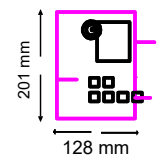

PVC ORMAR ZA  
KOMPRESOR I  
KOMANDNI EL.  
ORMARIĆ

KOMANDNI EL. ORMARIĆ  
210x128x120 (VxŠxD)

DIZAJN	DATUM	<b>BIO CRO ISEA 3 BIO UREĐAJ</b>		MATERIJAL
KONTROLA	DATUM			TRETMAN
OMJER	List br.1 od 1 Veličina lista: A3	UKUPNI VOLUMEN: 6000 L	NAMJENA: za 15 E.S.	OPĆA TOLERANCIJA PREMA UNI EN 22768-m
		Ovaj crtež ekskluzivno je vlasništvo ISEA EKO d.o.o. i ne može se reproducirati ili otkriti trećim stranama bez ovlaštenja. Svaki prekršaj bit će kažnjen u skladu sa zakonom.		<b>CRA10003</b>